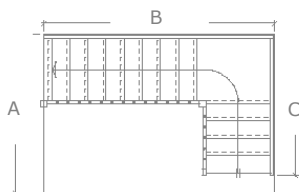

Sæt venligst X

Trappe som tegning  Trappe som spejlvendt

Vælg venligst træsort/trappetype ved at sætte et X i nedenstående skema

Emner	Fyr	Bøg	Pitz pine	Ask	Mahogni	Jatoba	Merbau	Eg	Douglas	Ahorn	Ståltrappe	Type 1	Type 2	Type 3	Type 4	Type 5
Vanger																
Trin																
Stødtrin																
Baluster drejede																
Baluster Ø 22 mm																
Håndliste																
Evt. kugle/knop																
Stålgelænder																

**LIGELØBSTRAPPE**

1

**¼ SVINGS REPOS  
TRAPPE**

2

**¼ SVINGSTRAPPE  
MED SKÆVE TRIN**

3

**½ SVINGS REPOS  
TRAPPE**

4