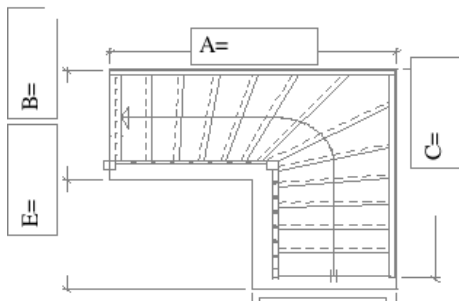

Med skæve trin