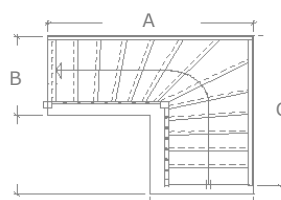

Sæt venligst X

Trappe som tegning  Trappe som spejlvendt

Vælg venligst træsort/trappetype ved at sætte et X i nedenstående skema

Emner	Fyr	Bøg	Pitz pine	Ask	Mahogni	Jatoba	Merbau	Eg	Douglas	Ahorn	Ståltrappe	Type 1	Type 2	Type 3	Type 4	Type 5
Vanger																
Trin																
Stødtrin																
Baluster drejede																
Baluster Ø 22 mm																
Håndliste																
Evt. kugle/knop																
Stålgelænder																

**LIGELØBSTRAPPE**

1

**¼ SVINGS REPOS  
TRAPPE**

2

**¼ SVINGSTRAPPE  
MED SKÆVE TRIN**

3

**½ SVINGS REPOS  
TRAPPE**

4