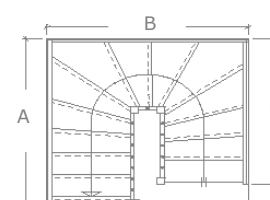

**½ SVINGSTRAPPE
MED SKÆVE TRIN**

5 ☐