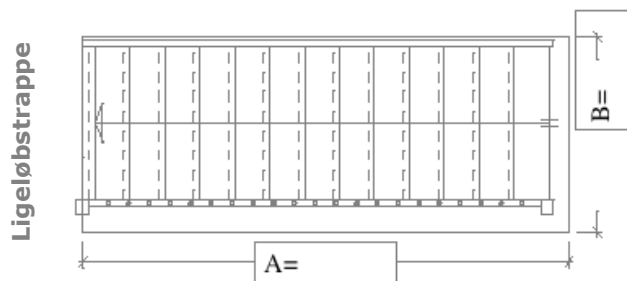

LIGELØBSTRAPPE I TRÆ/STÅL

Sådan gør De:

- Angiv venligst hulmål ud for de givne bogstaver ved at klikke i de respektive felter herfor.
- Send venligst denne fil som en vedhæftet fil til en E-mail.
- Vi fremsender hurtigst muligt herefter en pris til Dem.

Sæt venligst X

Trappe som tegning ☐ Trappe som spejlvendt ☐

Vælg venligst træsort/trappetype ved at sætte et X i nedenstående skema

Emner	Fyr	Bøg	Pitz pine	Ask	Mahogni	Jatoba	Merbau	Eg	Douglas	Ahorn	Ståltrappe	Type 1	Type 2	Type 3	Type 4	Type 5
Vanger																
Trin																
Stødtrin																
Baluster drejede																
Baluster Ø 22 mm																
Håndliste																
Evt. kugle/knop																
Stålgelænder