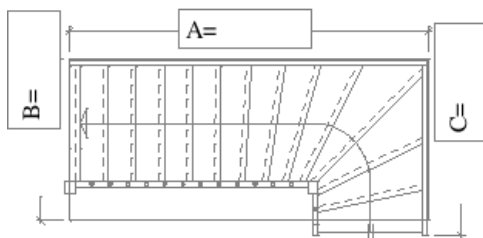

¼ SVINGSTRAPPER I TRÆ/STÅL

Med skæve trin

Med skæve trin

Med repos

Sådan gør De:

- Angiv venligst hulmål ud for de givne bogstaver ved at klikke i de respektive felter herfor.
- Send venligst denne fil som en vedhæftet fil til en E-mail.
- Vi fremsender hurtigst muligt herefter en pris til Dem.

Sæt venligst X

Trappe som tegning ☐ Trappe som spejlvendt ☐

Vælg venligst træsort/trappetype ved at sætte et X i nedenstående skema

Emner	Fyr	Bøg	Pitz pine	Ask	Mahogni	Jatoba	Merbau	Eg	Douglas	Ahorn	Ståltrappe	Type 1	Type 2	Type 3	Type 4	Type 5
Vanger																
Trin																
Stødtrin																
Baluster drejede																
Baluster Ø 22 mm																
Håndliste																
Evt. kugle/knop																
Stålgelænder