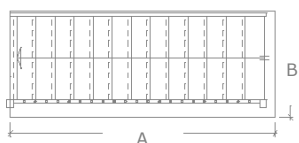

1 ☐

2 ☐

3 ☐

4 ☐

5 ☐

SPINDELTRAPPE

6 ☐

Vælg trappetype - sæt venligst kryds

Hulmål		Trappefribredde		Højde		Trappevange		Trintype		Gelænder (henvis til billede nr.)	
A		800		Gulv/gulv		Midtvange		40 mm træ		Giv en kort beskrivelse:	
B		900		Gulv/loft		Pladevange		Bakketrin			
C		1000									
										Oplys træsort:	

Navn*		By		Tlf.*	
Gade		Mail*		Mobil	

*Skal udfyldes

Send