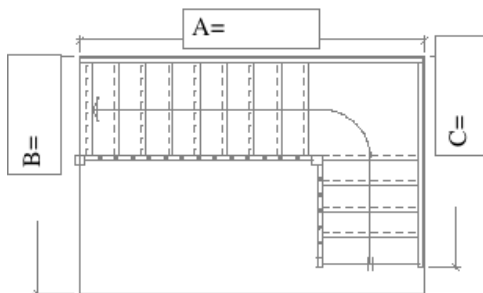

Sæt venligst X

Trappe som tegning  Trappe som spejlvendt

Vælg venligst træsort/trappetype ved at sætte et X i nedenstående skema

Emner	Fyr	Bøg	Pitz pine	Ask	Mahogni	Jatoba	Merbau	Eg	Douglas	Ahorn	Ståltrappe	Type 1	Type 2	Type 3	Type 4	Type 5
Vanger																
Trin																
Stødtrin																
Baluster drejede																
Baluster Ø 22 mm																
Håndliste																
Evt. kugle/knop																
Stålgelænder																

## ¼ SVINGSTRAPPER I TRÆ/STÅL

Med skæve trin

Med skæve trin

Med repos