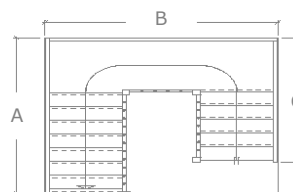

Sæt venligst X

Trappe som tegning  Trappe som spejlvendt

Vælg venligst træsort/trappetype ved at sætte et X i nedenstående skema

Emner	Fyr	Bøg	Pitz pine	Ask	Mahogni	Jatoba	Merbau	Eg	Douglas	Ahorn	Ståltrappe	Type 1	Type 2	Type 3	Type 4	Type 5
Vanger																
Trin																
Stødtrin																
Baluster drejede																
Baluster Ø 22 mm																
Håndliste																
Evt. kugle/knop																
Stålgelænder																

**LIGELØBSTRAPPE**

1

**¼ SVINGS REPOS  
TRAPPE**

2

**¼ SVINGSTRAPPE  
MED SKÆVE TRIN**

3

**½ SVINGS REPOS  
TRAPPE**

4

**½ SVINGSTRAPPE  
MED SKÆVE TRIN**

5

**SPINDELTRAPPE**

6

Vælg trappetype - sæt venligst kryds

Hulmål		Trappefribredde		Højde		Trappevange		Trintype		Gelænder (henvis til billede nr.)	
A		800		Gulv/gulv		Midtvange		40 mm træ		Giv en kort beskrivelse:	
B		900		Gulv/loft		Pladevange		Bakketrin			
C		1000									
										Oplys træsort:	